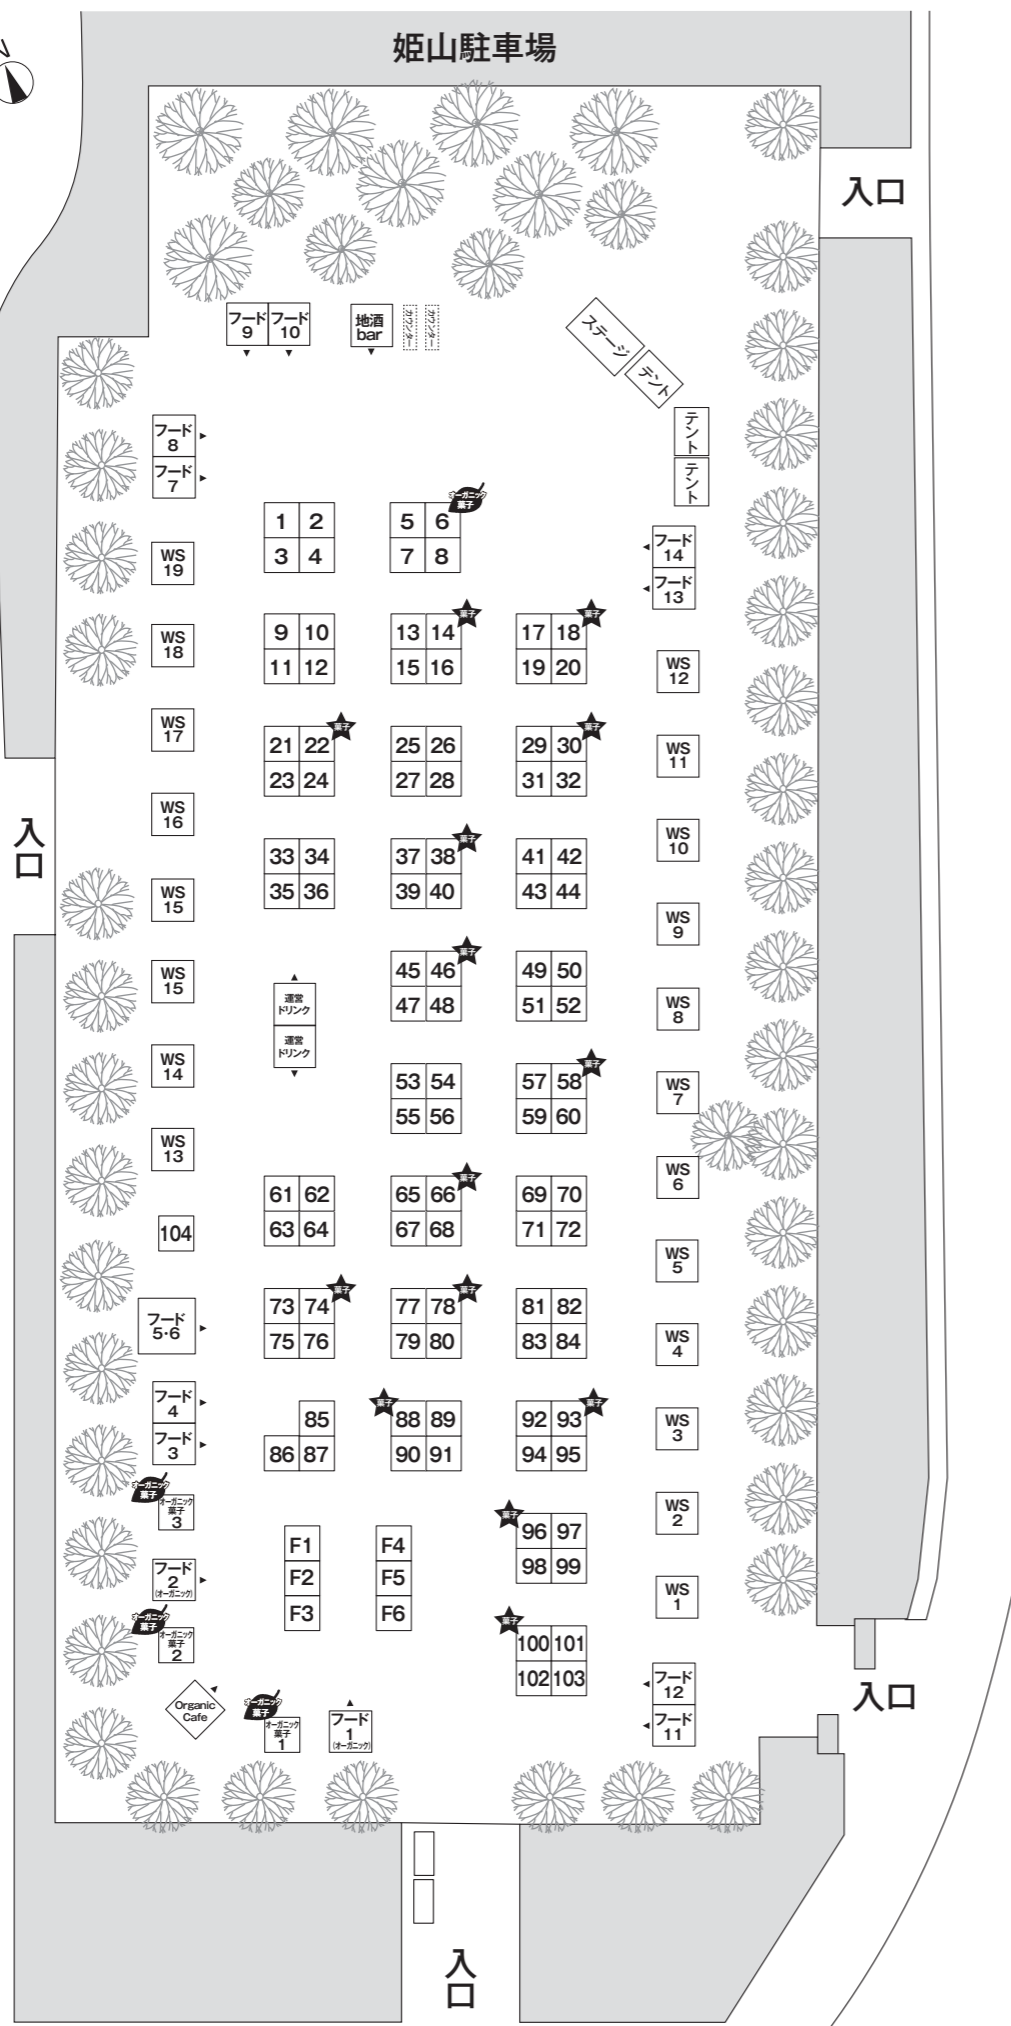

ひめじ手づくりてんこもり市 Vol.11 ブース配置図

姫路城

姫山駐車場

入口

姫路市立動物園

臨時駐輪スペース

※植栽の配置はイメージです。

【一般ハンドメイド】

ブースNo.	店舗名
1	土の子陶房
2	ANGEL-EGG
3	手作り工房「こみち」
4	アート工房ほたる
5	ソライロノウツワ
6	ひろえつ妄想工作所
7	Setsu*
8	shushu&日和
9	アトリエ花屋敷
10	工房ずー
11	GRACE~Interior,Flower,Spatial Design~
12	papacha
13	しまい堂
★14	御菓子司 浪花堂
15	nico25denden
16	莓工房
17	SAWAとmerinomi
★18	大塚香作所
19	COCO&COCO/RITA+
20	ameno
21	LITTLE FAV
★22	むのじじょう
23	MotherS
24	こつのお店
25	SUGAR.?be.
26	空~そら~工房
27-28	ふっくらコットン
29	Nekoya×Big Kitchen
★30	patisserie LE PETITE BLEU
31	Puri-1
32	絵描きの雑貨屋さん kyoko.
33	創作陶芸ほうじゅ工房
34	Original Bear R&C
35-36	Ten's Garden
37	あすなる工房
★38	たべばたけ
39	alkalin-sora*iro
40	ChoUetteRire
41	四つ葉のクローバー
42	月蛙工房
43-44	mihoma*
45	Candy Box
★46	てらもとおやつ店
47	POPPO
48	ひろよし商店

【オーガニック&ファーマーズマーケット】

ブースNo.	店舗名
F1-2	右田、ただまき、まんまる農園
F3	Farmer's Yard
F4	中野ふあーむ
F5	前田菜園
F6	牛尾農場&まる農園

ブースNo.	店舗名
49	m's Defi
50	studio SHIMONE
51	kuluk
52	spoooon
53-54	Chips
55	Candide
56	GESUKO
57	にほんのこころとちいさなパリ
★58	フランス菓子 Porte-bonheur
59	フラワーオフィス ミルベゼ
60	glass uni-birth
61	CHOISTORE
62	てしごと舎
63	mana
64	そらみ と くるみ
65	maison de fleur
★66	菓子工房 羊の家
67	宮城彬瑚
68	drocy
69-70	FilCouleur&Ricca
71	モンブランド
72	orange&doti
73	羊毛 MoMo
★74	かBUBる屋、Pkukka+
75	Orange Marmalade
76	RikA Fac.
77	yap-yap
★78	風見鶏
79-80	irodori
81	rkmamadeco
82	poco a poco
83	Breezy & UNIQUE
84	ainsei
85	アトリエ ヴェリテ
86	nijiyarn
87	羊毛フェルト しろつぶ
★88	fuuka&焼き菓子 ほちのお八つ
89	PolkaDots&Moonbeams
90	ローラの森
91	ぱんだうさぎとm+
92	Plus+
★93	Rごはん& ricomico
94	ナチュラルアート はやし
95	キッズヘアアクセNacky
★96	スコーン専門店kongari

【フード】

ブースNo.	店舗名
フード1 (オーガニック)	il riccio
フード2 (オーガニック)	ぶーぶーコロッケ
フード3	カフェ露
フード4	baffycafe
フード5-6	spiceスエヒロ & il piatto
フード7	旅する食堂 itsumo
フード8	Bar Arlequin
フード9	バリmeetsイタリアン バリバール
フード10	Bar Smile
フード11	LatteArt-Bar Z.E.R.O
フード12	旬菜と韓国料理 ひなり
フード13	うどん部
フード14	Ba-tacos